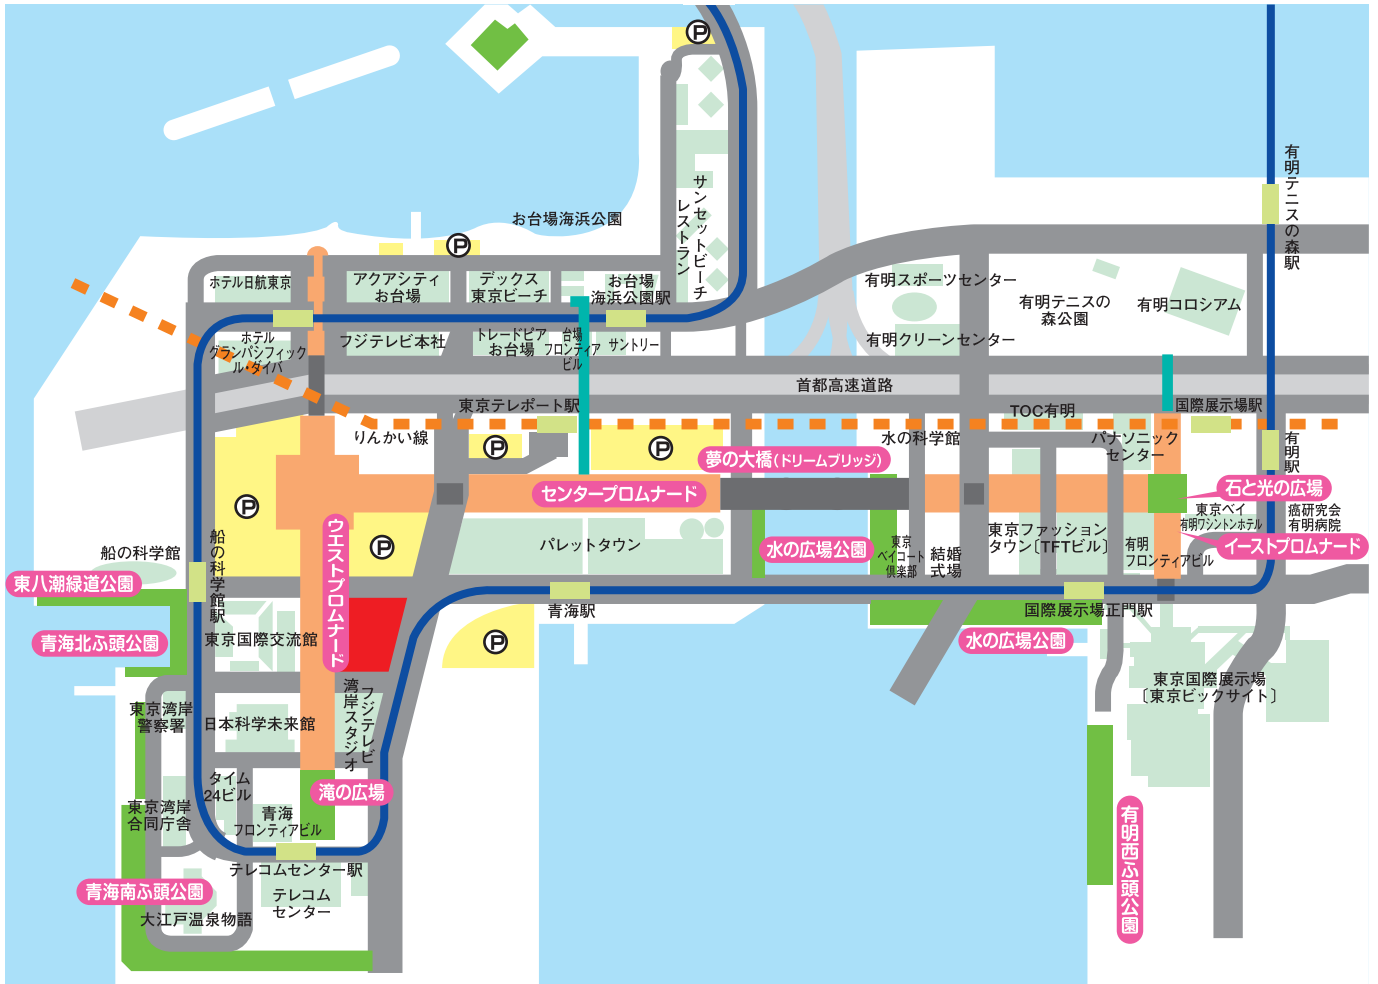

# 青海西臨時駐車場 周辺アクセス案内

一般有料駐車場 (1台・1回1,500円)

## 会場：青海西臨時駐車場

(フジテレビ湾岸スタジオ北隣)

●最寄りの高速で入り口

湾岸線：13号地

首都高速11号線：台場

●最寄り駅

ゆりかもめ：テレコムセンター駅

りんかい線：東京レポート駅