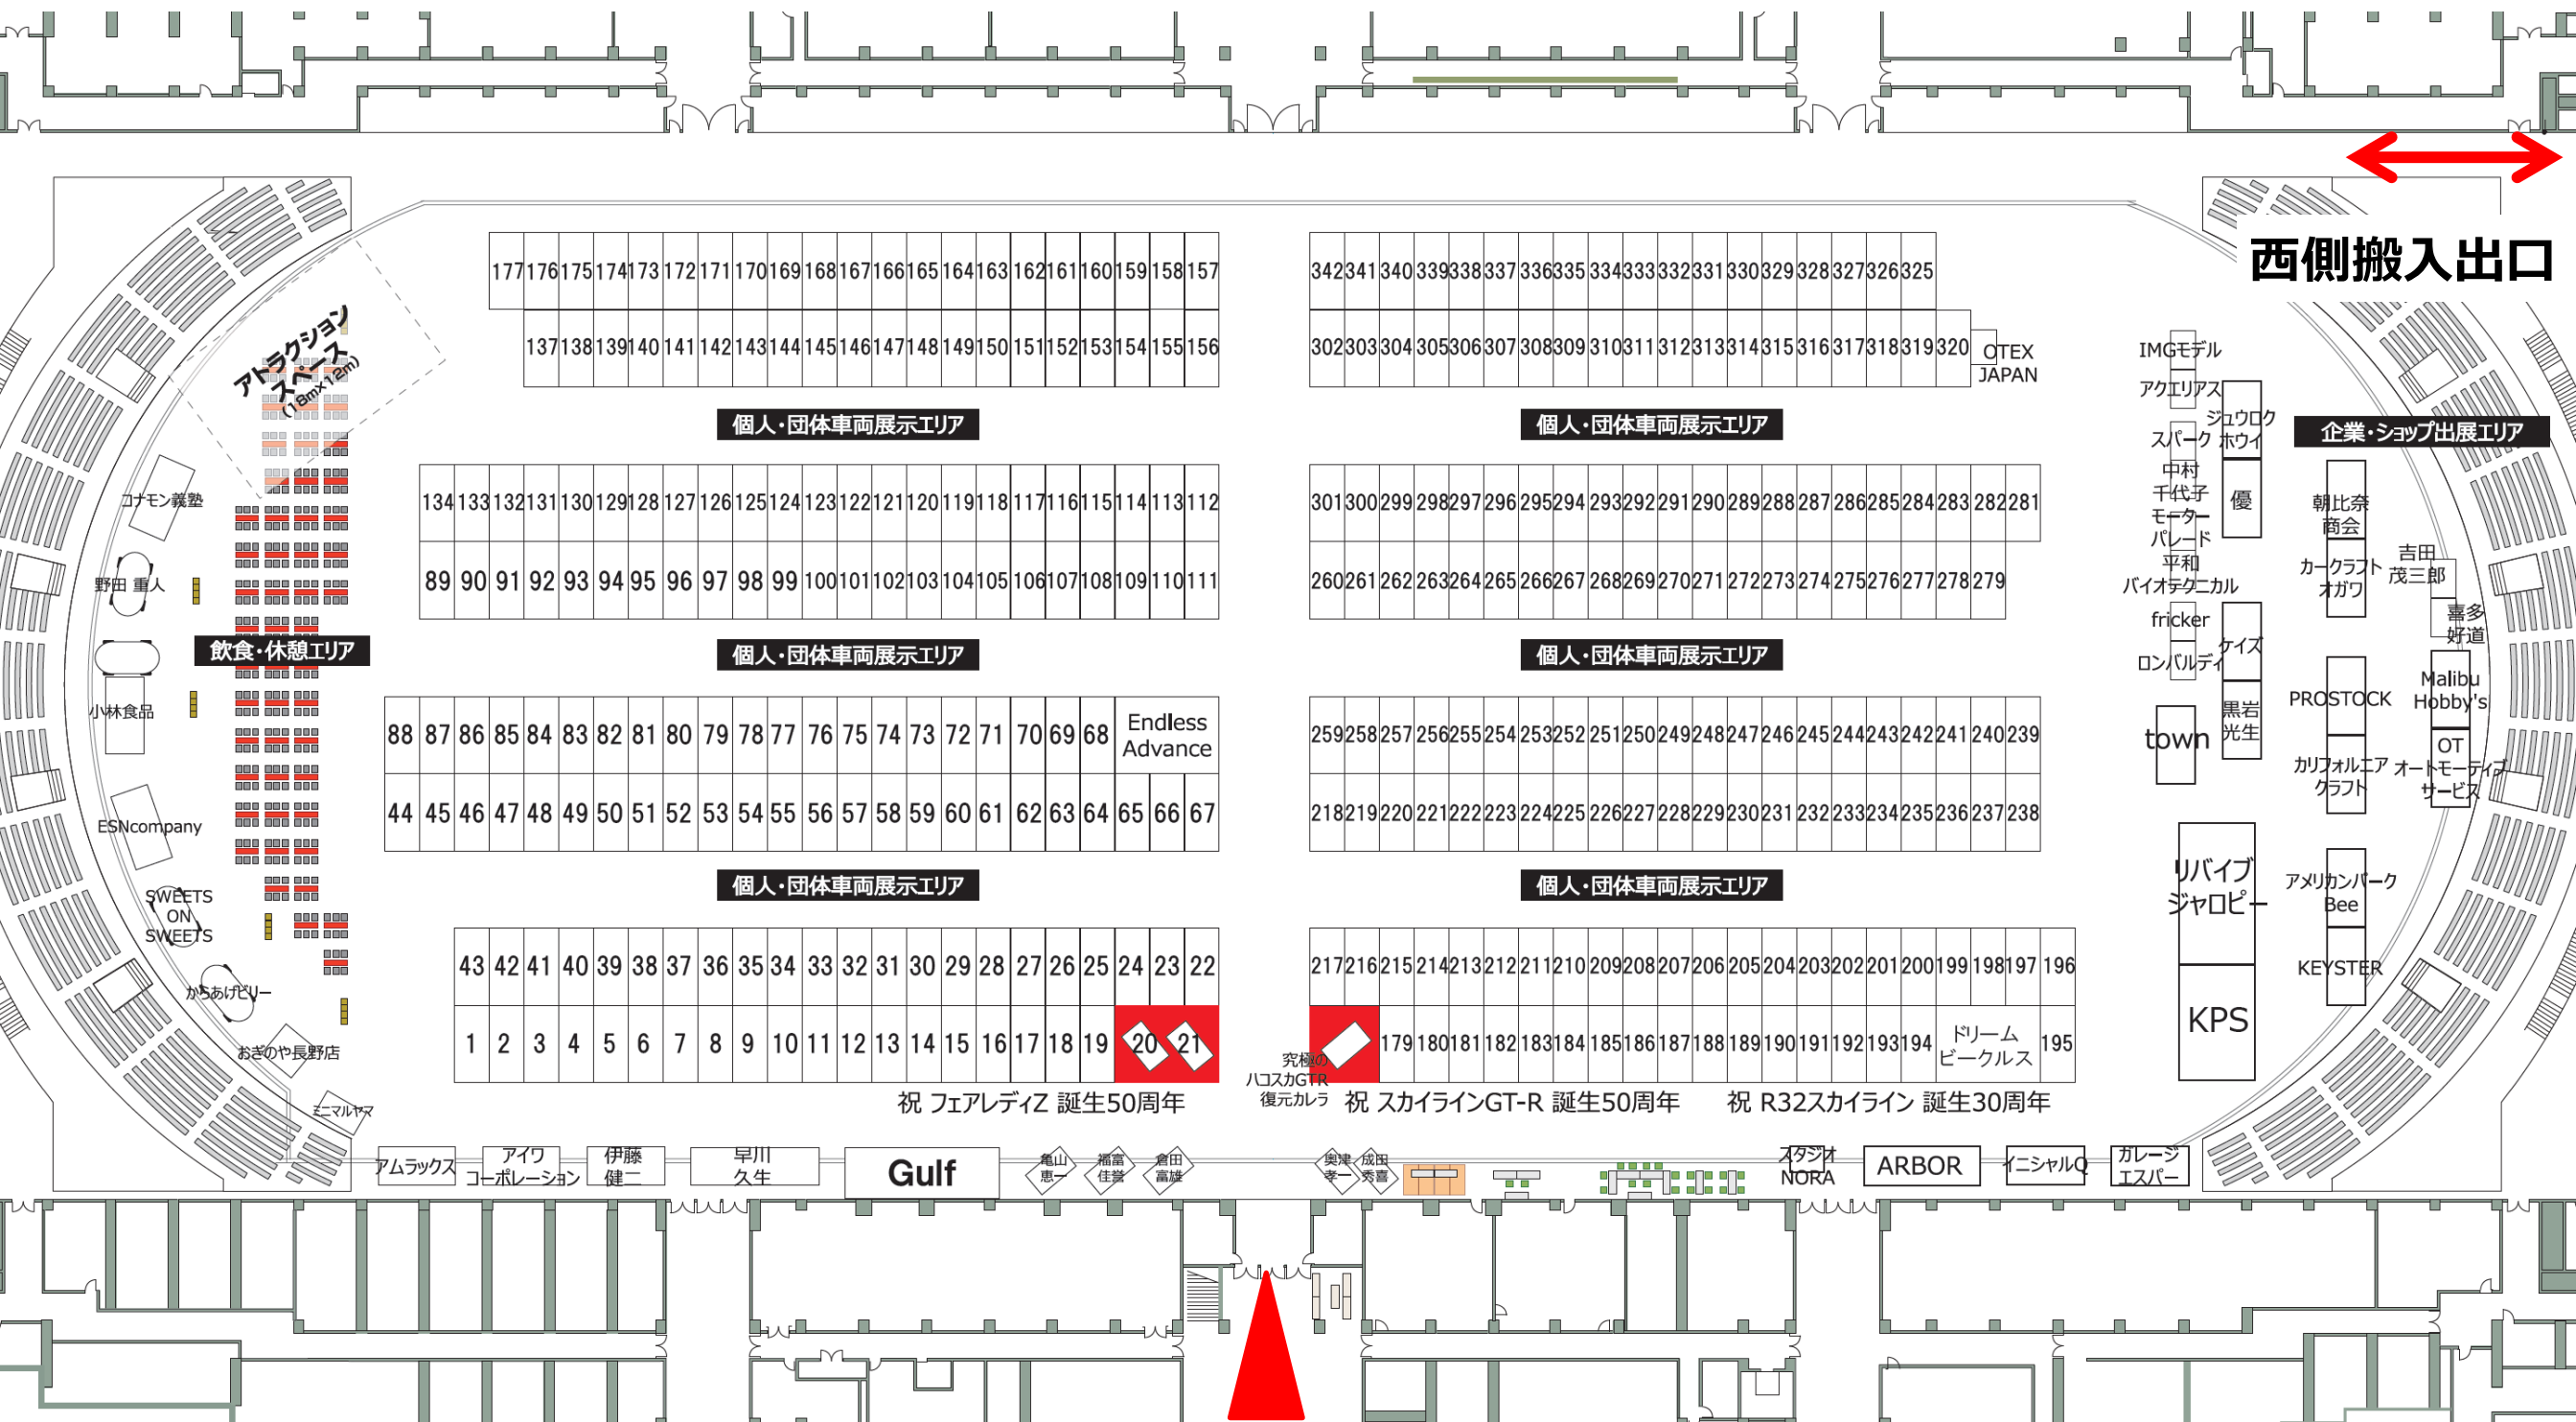

# Gulf Nagano Nostalgic Car Festival 2019

Gulf ながのノスタルジックカーフェスティバル2019

2019.04.28 (SUN) - 29 (MON)

西側搬入出口

北正面入口

No.	氏名	2日間	28日	29日	No.	氏名	2日間	28日	29日	No.	氏名	2日間	28日	29日	No.	氏名	2日間	28日	29日	No.	氏名	2日間	28日	29日
-	福富 佳誉	●			65	小林 源吾	●			129	小山 正道	●			200	河野 一雄	●			270	小島 良祐	●		
-	倉田 富雄	●			66	丸山 康彦	●			130	草間 基行	●			201	山崎 丈一郎	●	●		271	小岩 大地	●		
-	亀山 恵一	●			67	清澤 輝彦	●			131	岩崎 由紀夫	●			202	松瀬 茂敏	●			272	近間 朋美		●	
-	早川 久生	●			68	竹内 仁一	●			132	五味 公輝				203	井上 純輔	●			273	村澤 乙彦	●		
-	成田 秀喜	●			69	大石 繁	●			133	笠井 洋			●	204	小林 賢治	●			274	本間 邦若	●		
-	奥津 孝一	●			70	五十嵐 修治	●			134	折野 和富	●			205	小野 芳樹	●			275	大嶋 浩二	●		
1	和田 宏	●			71	清水 明敏	●			137	柳原 実	●			206	高野 勝人	●			276	牛山 康孝	●		
2		●			72	吉野 宗二	●			138		●				207	小嶋 栄徳	●			277		●	
3	河内 英樹	●			73	小野 光則	●			139	木下 充雄	●			208	池田 優也	●			278	佐藤 慎之輔	●		
4	藤澤 順一	●			74	青木 嘉寛	●			140	丸尾 哲史	●			209	米島 希実男		●		279		●		
5	藤澤 攻汰	●			75	畑中 栄幸	●			141	渡理 恵生	●			210	五明 隆寛	●			281	竹内 智哉	●		
6	茅原 博夫	●			76	秋山 健	●			142	磯部 孝仁	●			211	森田 巧	●			282	本祿 宏行	●		
7	三村 幸一	●			77	野口 光生	●			143	唐澤 功	●			212	森田 寿	●			283	大沢 佳宏	●		
8	桜井 久美彦	●			78	深澤 充	●			144	安藤 精	●			213	小林 学	●			284	雁金 亮	●		
9	今井 活男	●			79	窪田 秀章	●			145	羽田 泰夫	●			214	野田 正之	●			285	山田 栄一	●		
10	下島 武志	●			80	田中 統	●			146	柄澤 早百合	●			215	柳沢 誠	●			286	森弘 将史	●		
11	北原 正俊	●			81	岩野 篤	●			147	伊藤 誠一	●			216	小杉 庄司	●			287	北澤 仁	●		
12	佐藤 建兒	●			82	丸山 稔	●			148	小池 浩光	●			217	竹川 彰	●			288	山浦 勝美	●		
13	武田 進助	●			83	清澤 寛史			●	149	小林 直樹	●			218		●			289	中村 公夫	●		
14	小笠原 幸輝	●			84	松浦 正城	●			150	小池 亜紀男	●			219		●			290	黒澤 竜司	●		
15	青木 徹治	●			85	斉藤 飛鳥	●			151	福富 佳誉	●			220		●			291	眞島 遼	●		
16	黛 直樹	●			86	越川 稀緒	●			152	福富 綾	●			221		●			292	萩原 和男	●		
17	羽賀 義憲	●			87	越 将来	●			153	佐藤 和明	●			222		●			293	佐野 修一	●		
18	堀川 一浩	●			88	武藤 将道	●			154	佐藤 勝		●		223		●			294	大場 悠平		●	
19	込山 毅	●			89	高尾 典秀	●			154	吉澤 潔嗣			●	224		●			294	山口 洋			●
20	広川 均		●		90	牧野 憲行	●			155	平田 秀和		●		225		●			295	矢崎 秀徳	●		
21	寺島 繁	●			91	村上 宣之	●			156	三木 康弘		●		226		●			296	小林 周平	●		
22	埜中 博雄	●			92	元島 浩司	●			157	井上 富美男	●			227		●			297	中村 剛士	●		
23	伊藤 邦雄	●			93	横山 修	●			158	北澤 秋広	●			228		●			298	伊藤 正晴	●		
24	福井 正敏	●			94	田久保 良紀	●			159	大原 昇	●			229		●			299	壁谷 耕平	●		
25	宗像 美智	●			95	柳野 大輔	●			160		●			230	米田 輝雅	●			300	伊藤 侑己	●		
26	長谷川 誉	●			96	内海 達也			●	161	猿田 年保	●			231	北山 洋平	●			301	伊藤 俊弘	●		
27	岸 賢	●			97	池田 慎吾		●		162	小澤 哲	●			232	北山 健一	●			302	宇野 哲夫	●		
28	織田 清信	●			97	佐藤 英人			●	163	池田 浩		●		233	不破 徳博	●			303	菊池 久雄	●		
29	松浦 正城	●			98	小林 正樹	●			163	眞道 英雄			●	234	前川 達也	●			304	金子 康夫	●		
30	磯貝 政宗	●			99	清水 俊史	●			164	小林 信	●			235	山崎 潤	●			305	富田 克則	●		
31	横田 久憲	●			100	鈴木 孝司	●			165	小林 信	●			236	小林 正光	●			306	太田 光徳	●		
32	時田 貴央	●			101	黒岩 勇二	●			166	堀内 千太郎	●			237	松浦 克彦	●			307	太田 光志	●		
33	茂木 久志	●			102	佐野 吉信	●			167	内藤 貴弘	●			238	佐々木 聡		●		308	熊谷 正憲	●		
34	生沼 佑哉	●			103	中島 弘貴	●			168		●			239	高沢 祥平		●		309	若林 竜太	●		
35	木村 仁徳	●			104	中島 智康	●			169	湯又 健	●			240		●			310		●		
36	上田 眞志	●			105	宮尾 昭好	●			170		●			241	品田 雅人	●			311		●		
37	田中 賢太	●			106	竹木 通夫	●			171	浦野 健一	●			242	杉本 俊介	●			312	中村 秋男	●		
38	中野 博昭	●			107	青柳 隆宏		●		172	日高 大輔	●			243		●			313	柳橋 喜吉	●		
39	市川 剛是		●		107	高田 一徳			●	173	箱田 信司	●			244	熊谷 進	●			314	田玉 周一	●		
40	花澤 弦樹		●		108	荒川 誠	●			174	箱田 賢人	●			245		●			315	西澤 孝男	●		
41	中島 健太		●		109		●			175	和田 健	●			246	高澤 幸	●			316	大久保 勝	●		
42	今井 義孝		●		110	テクニカル・ラボ	●			176	武井 重光	●			247	三田村 謙	●			317	赤堀 眞一郎	●		
43	寺西 厚史		●		111		●			177	石堂 浩幸			●	248	渡辺 一明	●			318	椿本 広	●		
44	丸山 茂	●			112	宮腰 朋行	●			179	保坂 勇義	●			249	吉原 清	●			319	小林 治	●		
45	堀内 崇	●			113	中村 隆之			●	180	山崎 逸郎	●			250	長江 久和	●			320		●		
46	仁平 時光	●			114	北沢 辰夫	●			181	青木 美代子	●			251	宮永 光隆	●			325	本間 泰明			●
47	田中 伸二	●			115	石川 正博	●			182	堀川 一浩	●			252	山科 重雄	●			326	永井 孝英	●		
48	仲野 知	●			116	和田 圭二		●		183	清水 春芳	●			253	岩村 正之	●			327	門脇 弘真	●		
49	伏見 一夫	●			116	安田 昌章			●	184	廣田 東洋	●			254	関根 直久	●			328	小島 慶太	●		
50	滝 直喜	●			117	山崎 竜治		●		185	細田 義男		●		255	山中 亙	●			329	河西 和昭	●		
51	河村 厚	●			117	中村 友彦			●	186	野村 充央	●			256	丸山 広	●			330	橋詰 薫	●		
52	坪井 久直	●			118	曾根 達也	●			187	高荷 諒	●			257	田代 昌継	●			331	松本 勝雄	●		
54	河村 達久	●			119	八田 芳美	●			188	飯島 邦夫	●			258	松原 由志久	●			332		●		
53	原田 俊二	●			120	浅治 博	●			189	柄澤 学	●			259	鈴木 鉦二	●			333	難波 幸太郎	●		
55	足立 元	●			121	佐藤 卓		●		190	宮澤 久樹	●			260		●			334	澤田 正美	●		
56	阿部 正隆	●			122	松本 郷	●			191	横井 周平	●			261		●			335	横井 健司	●		
57	鈴木 則裕	●			123	角谷 実	●			192	山岸 隆夫	●			262		●			336	中嶋 豊	●		
58	堀 順一	●			124	清水 洽	●			193	若林 利明		●		263		●			337	佐藤 繁	●		
59	小池 成幸	●			125	中川 仁志			●	194	田中 清幸	●			264	シルキ-6	●			338	吉田 実	●		
60	小池 成幸	●			126	鈴木 裕一		●		195	溝口 史枝	●			265		●			339	斉藤 徳治朗	●		
61	荒川 誠	●			126	岡本 孝康			●	196	若林 正浩	●			266		●			340	荒井 清	●		
62	坂井 和徳	●			127	栗原 良和		●		197		●			267		●			341	金井 久次	●		
63	中山 千尋	●			127	五月女 宏行			●	198	武田 浩彦	●			268	村上 進	●			342	安西 次郎	●		
64	菅野 大介	●			128	重森 英世	●			199	河野 さき	●			269	津田 光義	●							